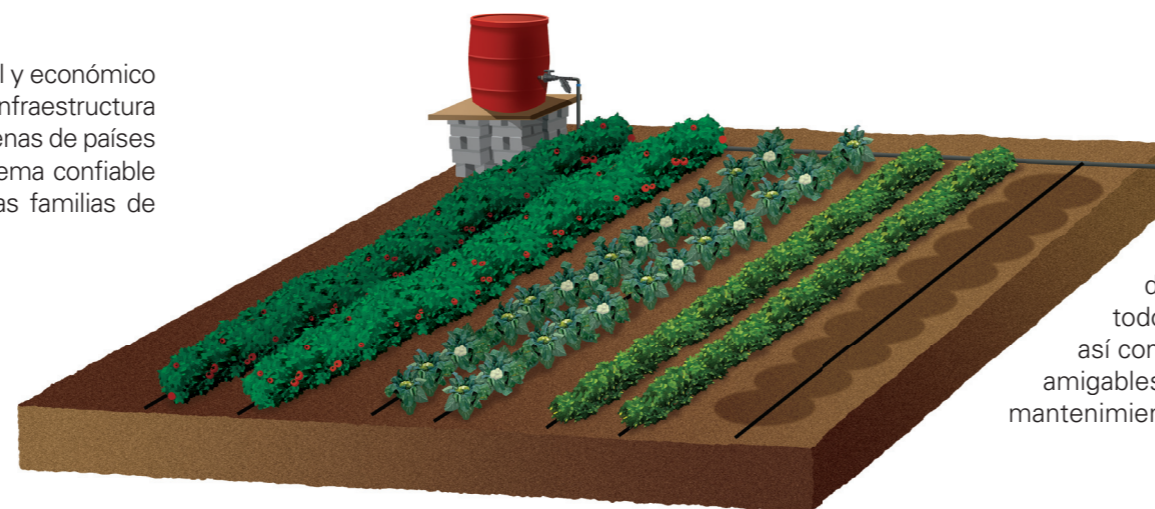

Adecuado para el despliegue sobre terrenos que van de los 250m² a los 1,000m², el FDS™ se utiliza para una gran variedad de cultivos en terreno abierto y en pequeños invernaderos, con independencia del clima o la estación del año. El sistema FDS™ es una solución integral, acompañada por herramientas opcionales generadoras de capacidad, y un paquete de "entrenando al entrenador", accesible, costo-efectivo, dirigida hacia las condiciones específicas y las necesidades de los pequeños campesinos por todo el mundo. Impulsado por la fuerza de gravedad, el FDS™ es también una solución amigable con el ambiente, que disminuye en forma significativa la dependencia energética y su consumo.

Diseñado para los cultivos en pequeña escala, FDS™ es fácil y económico de instalar, operar y mantener, requiriendo una inversión en infraestructura entre baja y nula. Con miles de despliegues exitosos en docenas de países a través de África, Asia y Latinoamérica. FDS™ es un sistema confiable y comprobado sobre el terreno que beneficia a numerosas familias de campesinos, a sus comunidades y al mundo entero.

- **MAYOR PRODUCTIVIDAD**
- **PRODUCCIÓN DE MEJOR CALIDAD**
- **CONOCIMIENTO Y AUTO SUFICIENCIA MEJORADOS**
- **CULTIVO ACCESIBLE Y EFICAZ EN CUANTO A COSTO**
- **INVERSIÓN INICIAL Y GASTOS DE OPERACIÓN MÍNIMOS**

ASPECTOS DESTACADOS DE LA SOLUCIÓN

- **TRAYECTORIA GLOBAL EXITOSA**
  Miles de sistemas desplegados durante más de una década en países de:
  - África: Camerún, Etiopía, Kenia, Níger, Senegal
  - Asia: Tailandia, Filipinas
  - América Latina: Brasil, Chile, Ecuador
- **SOLUCIÓN INDEPENDIENTE DE LA ENERGÍA**
  Sistema basado en la fuerza de gravedad que no requiere electricidad o fuentes de energía externas (por ejemplo bombas de riego)
- **OFERTA INTEGRAL**
  Un completo kit de iniciación adecuado para terrenos pequeños, con soporte agronómico/técnico opcional sobre el terreno y un comprobado paquete de "entrenando-al-entrenador"
- **UN ÓPTIMO EMPLEO DEL AGUA**
  Oferta exclusiva que optimiza los diversos recursos hídricos disponibles para llevar al máximo la eficiencia

CARACTERÍSTICAS VARIADAS

- **SISTEMA AMIGABLE CON EL USUARIO**
  Una solución fácil de instalar, operar y mantener, que no requiere habilidades especiales ni experiencia previa
- **ADECUADO A LA PEQUEÑA ESCALA**
  Adecuado para terrenos de cualquier forma de 250m² a 1,000m²
- **SOLUCIÓN AMIGABLE CON EL AMBIENTE**
  Sistema de riego eficiente que evita la pérdida del agua, la percolación profunda, el lavado y la erosión de suelos
- **COBERTURA DE CULTIVO FLEXIBLE Y EXTENSIVA**
  Utilizable para todo tipo de cultivo a campo abierto, tales como papas, arroz, tomates y cebollas o en pequeños invernaderos
- **CAPACIDAD DE INCREMENTAR EL VALOR AGREGADO**
  Servicio opcional de transferencia de conocimiento, entrenamiento, planificación y gestión para el cultivo de vegetales

SISTEMA TODO-EN-UNO

El sistema integral FDS™ está equipado con una válvula, un filtro, una manguera de distribución, líneas de goteo, junto con todos los conectores y accesorios requeridos, así como con las instrucciones detalladas y a la vez amigables con el usuario, para la instalación, operación y mantenimiento del sistema